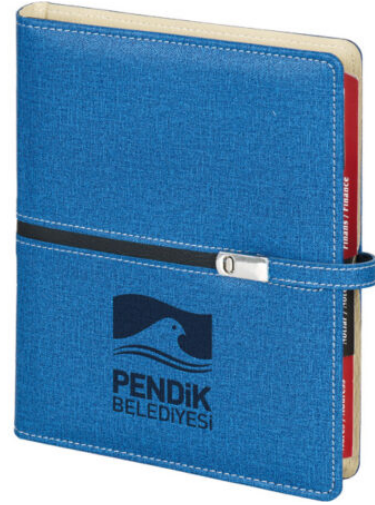

[Ürünü Sitede Gör](#)

**5543 - GÜNLÜK AJANDA -
20 X 28 CM**

[Ürünü Sitede Gör](#)

**5539 - GÜNLÜK AJANDA -
17 X 24 CM**

[Ürünü Sitede Gör](#)

**5540 - GÜNLÜK AJANDA -
16 X 24 CM**

[Ürünü Sitede Gör](#)

**5541 - GÜNLÜK AJANDA -
17 X 24 CM**

[Ürünü Sitede Gör](#)

**5536 - GÜNLÜK AJANDA -
17 X 24 CM**

[Ürünü Sitede Gör](#)

**5537 - GÜNLÜK AJANDA -
17 X 24 CM**

[Ürünü Sitede Gör](#)

**5538 - GÜNLÜK AJANDA -
17 X 24 CM**

[Ürünü Sitede Gör](#)

**5533 - ORGANİZER AJANDA
- 18 X 23 CM**

[Ürünü Sitede Gör](#)

**5532 - ORGANIZER AJANDA
- 18 X 23 CM**

[Ürünü Sitede Gör](#)

**5570 - TERMO DERI USB'Lİ
DEFTER 15 X 21**

[Ürünü Sitede Gör](#)

**5569 - TERMO DERİ
DEFTER 13 X 21**

[Ürünü Sitede Gör](#)