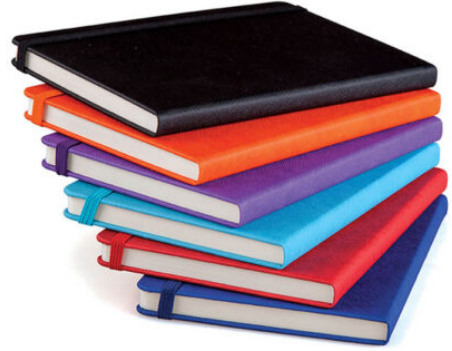

[Ürünü Sitede Gör](#)

**5536 - GÜNLÜK AJANDA -
17 X 24 CM**

[Ürünü Sitede Gör](#)

**5537 - GÜNLÜK AJANDA -
17 X 24 CM**

[Ürünü Sitede Gör](#)

**5538 - GÜNLÜK AJANDA -
17 X 24 CM**

[Ürünü Sitede Gör](#)

**5533 - ORGANİZER AJANDA
- 18 X 23 CM**

[Ürünü Sitede Gör](#)

**5532 - ORGANIZER AJANDA
- 18 X 23 CM**

[Ürünü Sitede Gör](#)

**5570 - TERMO DERI USB'Lİ
DEFTER 15 X 21**

[Ürünü Sitede Gör](#)

**5569 - TERMO DERİ
DEFTER 13 X 21**

[Ürünü Sitede Gör](#)